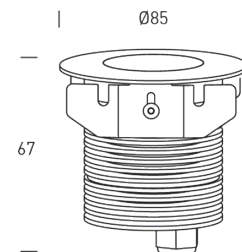

### ESPECIFICACIONES

Versión	SWITZERLAND 10
Tipo de LED	LED COB
Potencia (W)	9.5
mA	500
Driver	No incluido
Temperatura de color	3000K
Lumens (lm)	700
CRI	CRI >90
Ángulo de emisión	20°
H2O stop	Cable con H2O Stop
Color	Aluminio cepillado
Medidas (mm)	85x67
Medidas de empotrar (mm)	concrete 76x120, decking 68x120
Peso (Kg)	0.62
Material	Aluminio
Difusor	Cristal
IP	IP67
IK	IK08
Rango de temperatura	-20°C +50°C
Garantía	3 años

### DETAILS DESCRIPTION

Frontal sin tornillos

Válvula de presión

Cajetín empotrar de  
PVC incluido

Óptica wall washer