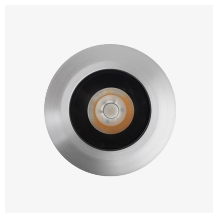

### ESPECIFICACIONES

Versión	SWITZERLAND 10
Tipo de LED	LED COB
Potencia (W)	9.5
mA	500
Driver	No incluido
Temperatura de color	3000K
Lumens (lm)	700
CRI	CRI >90
Ángulo de emisión	20°
H2O stop	Cable con H2O Stop
Color	Aluminio cepillado
Medidas (mm)	85x67
Medidas de empotrar (mm)	concrete 76x120, decking 68x120
Peso (Kg)	0.62
Material	Aluminio
Difusor	Cristal
IP	IP67
IK	IK08
Rango de temperatura	-20°C +50°C
Garantía	3 años

### DETAILS DESCRIPTION

Frontal sin tornillos

Válvula de presión

Cajetín empotrar de  
PVC incluido

Óptica wall washer